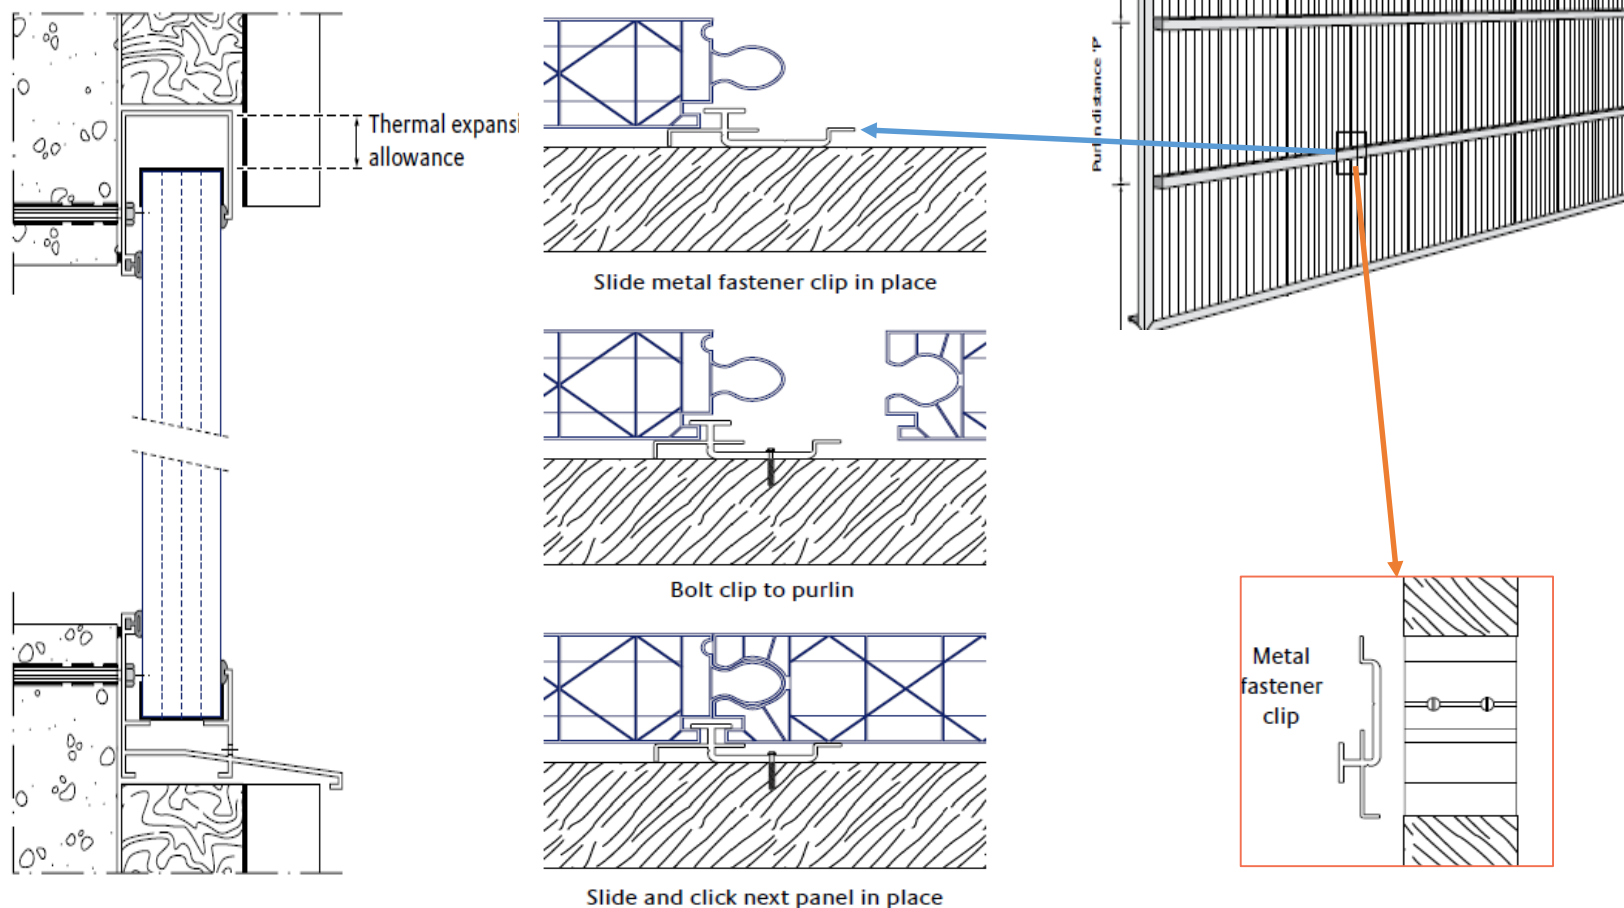

Ширина	500 мм
Вес	4,2 кг/м ²
U - Value	1,12 Вт/М ² К
Свет.пр.	42%

ФАСАДНАЯ СИСТЕМА

Монтаж

ФАСАДНАЯ СИСТЕМА

Монтаж

ФАСАДНАЯ СИСТЕМА

ФАСАДНАЯ СИСТЕМА 40 MM

ФАСАДНАЯ СИСТЕМА